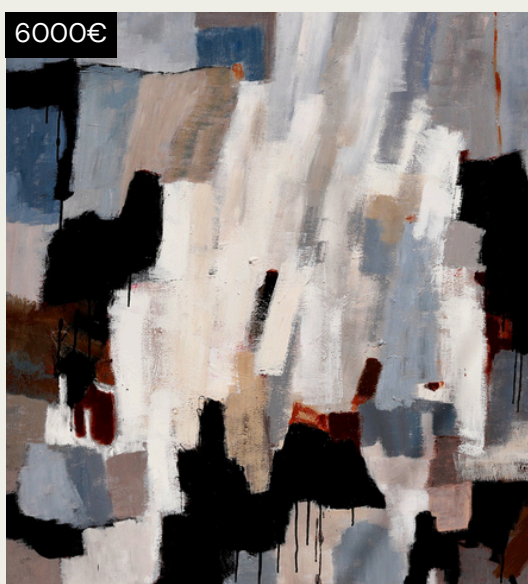

tiempo de silencio

- Dimensiones: 1.30 x 1.10 m
- Técnica: Acrílico sobre tela