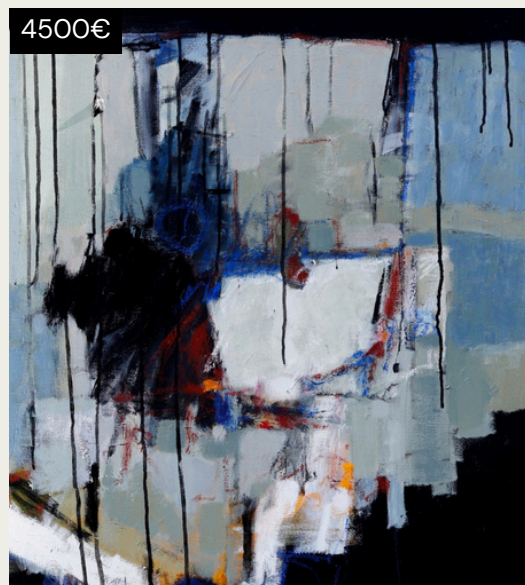

En el proceso creativo, se abandona al silencio y permite que el inconsciente fluya libremente. De esta manera, la pintura se convierte en un espejo de lo intangible, un acto espontáneo donde la inspiración llega por sí sola, sin esfuerzo ni imposición.

Para ella, el arte no es un ejercicio de búsqueda, sino de conexión.

Catálogo

"En cada trazo dejo que mi interior hable sin palabras,
convirtiendo el lienzo en un espejo de lo intangible."

toijour toi

- Dimensiones: 97 x 116 cm
- Técnica: Acrílico sobre tela

enero

- Dimensiones: 82 x 66 x 5 cm
- Técnica: Acrílico sobre tela

tiempo de silencio

- Dimensiones: 1.30 x 1.10 m
- Técnica: Acrílico sobre tela

Escultura

- Dimensiones: 47 x 26 x 30 cm
- Técnica: Hierro patina en oxido

Paisaje Azul

Esta pieza no cuenta una historia.

Es una emoción detenida en el tiempo, una conexión íntima que no necesita explicación.

Solo presencia.

En esta obra, los azules llegaron solos, intensos, serenos, envolventes.