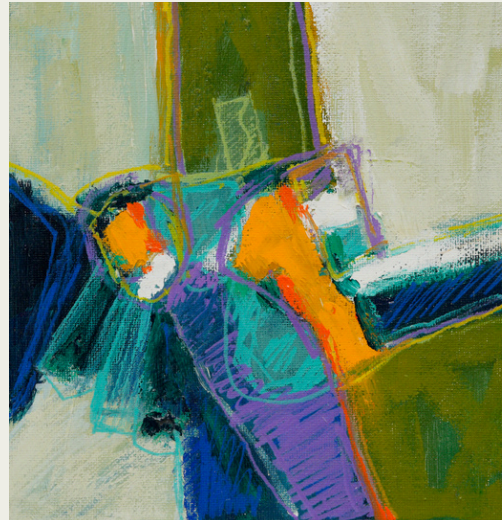

Cada trazo es una conversación sincera con su mundo interior, un diálogo sin palabras que invita a la conexión y a la introspección, donde no busca narrar historias ni transmitir ideas preconcebidas; su único propósito es expresar la profundidad de las emociones humanas.

Para ella, el arte no es un ejercicio de búsqueda, sino de conexión.

Catálogo

"En cada trazo dejo que mi interior hable sin palabras,
convirtiendo el lienzo en un espejo de lo intangible."

toijour toi

- Dimensiones: 97 x 116 cm
- Técnica: Acrílico sobre tela

500€ c/u

Serie 25*25

Datos por pieza

- Dimensiones: 25 x 25cm
- Técnica: Acrílico sobre tela

450€ C/U

Mar Azul

le vent

est moi

Asi es ella

Serie 20*20

DATOS POR PIEZA

- Dimensiones: 20 x 20cm
- Técnica: Acrílico sobre tela enmarcado

400€ C/U

Abril

- Dimensiones: 97 x 116cm
- Técnica: Acrílico sobre tela

3000€