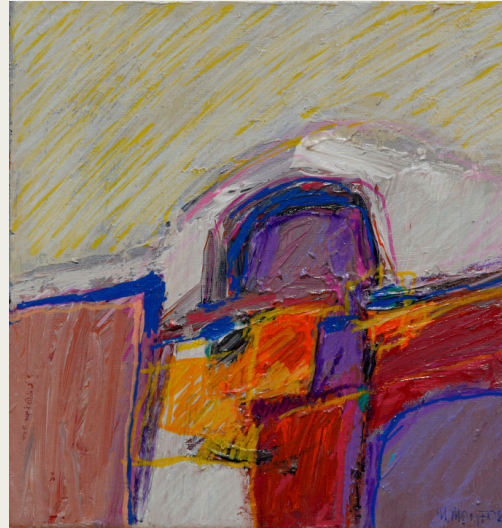

Serie 20*20

DATOS POR PIEZA

- Dimensiones: 20 x 20cm
- Técnica: Acrílico sobre tela enmarcado

400€ C/U