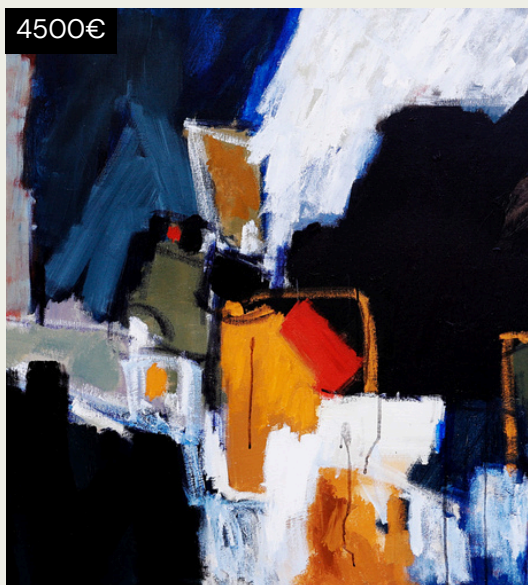

MARÍA MONFORT

Madrid/España

Obras Disponibles

20
26

Statement del Artista

Para Montfort, su obra es un encuentro íntimo con el lienzo, un espacio donde convergen sus emociones, inquietudes y energía, representadas en colores.

Cada trazo es una conversación sincera con su mundo interior, un diálogo sin palabras que invita a la conexión y a la introspección, donde no busca narrar historias ni transmitir ideas preconcebidas; su único propósito es expresar la profundidad de las emociones humanas.

Para ella, el arte no es un ejercicio de búsqueda, sino de conexión.

Catálogo

"En cada trazo dejo que mi interior hable sin palabras,
convirtiendo el lienzo en un espejo de lo intangible."

toijour toi

- Dimensiones: 97 x 116 cm
- Técnica: Acrílico sobre tela

Paisaje Azul

Esta pieza no cuenta una historia.

Es una emoción detenida en el tiempo, una conexión íntima que no necesita explicación.

Solo presencia.

En esta obra, los azules llegaron solos, intensos, serenos, envolventes.